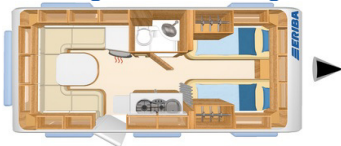

WeWo Caravan Vermietung 2019

	Neben-saison	Haupt-saison
Tagespreise	56,-	65,-

140,00 € Übergabe-Pauschale

1.000,00 € Kautions für die Selbstbeteiligung der Vollkaskoversicherung

oder:

350,00 € Kautions bei Abschluss einer Zusatzversicherung in Höhe von 8,- € / Miettag, min. 80,- €.

100,00 € bei Mitnahme von Haustieren

Hauptsaison vom 26. Juni 2019 – 11. August 2019

Troll 542, 1.400kg, Schlafplätze: 3

Troll 550 1.400kg, Schlafplätze: 3-4

Feeling 425, 1.500kg, Schlafplätze: 4-5 mit Schlafdach

Exciting 471, 1.700kg, Schlafplätze: 4

Exciting 495, 2.000kg, Schlafplätze: 4

Exciting 560 2.000kg, Schlafplätze: 5-6, 2,5m breit

Wissenswertes

- Das Mietfahrzeug kann am Vortag des 1. Miettages (nachmittags von 15.00 Uhr bis 17.00 Uhr) abgeholt werden und muß bis spätestens 10.00 Uhr nach dem letzten Miettag zurückgegeben werden.
- Haftpflichtversicherung 100 Mio. €, max. 8 Mio. Euro für Personenschäden.
- Vollkasko mit 1.000,00 € Mieterselbstbeteiligung
- Sie benötigen einen Führerschein der Klasse 3, BE, B 96 oder C1E, je nach Gewicht der Zugkombination PKW mit Anhänger.
- In der Hauptsaison min. 12 Miettage, ansonsten min. 8 Miettage

Der/Die Fahrer/in muß/müssen über 21 Jahre alt und seit 3 Jahren im Besitz eines gültigen Führerscheins sein.

Samstag und Sonntag, sowie an Feiertagen keine Fahrzeugüber- bzw. -rückgabe

Mindestmietdauer in der HS 12 Miettage, ansonsten 8 Miettage

Reinigungskosten

Nicht entleerte WC-Cassette 180,00 €

Nicht durchgeführte Innenreinigung 120,00 €

Falls eine Reinigung wegen Rauchens (Zigaretten-, Pfeifenqualm) oder Haustieren notwendig wird, berechnen wir 250,00 €

WeWo Caravaning GmbH

Industriestr. 8

56414 Hundsangen

Tel.: 06435-961600

Fax: 06435-966347

E-Mail: info@we-wo.de

www.we-wo.de